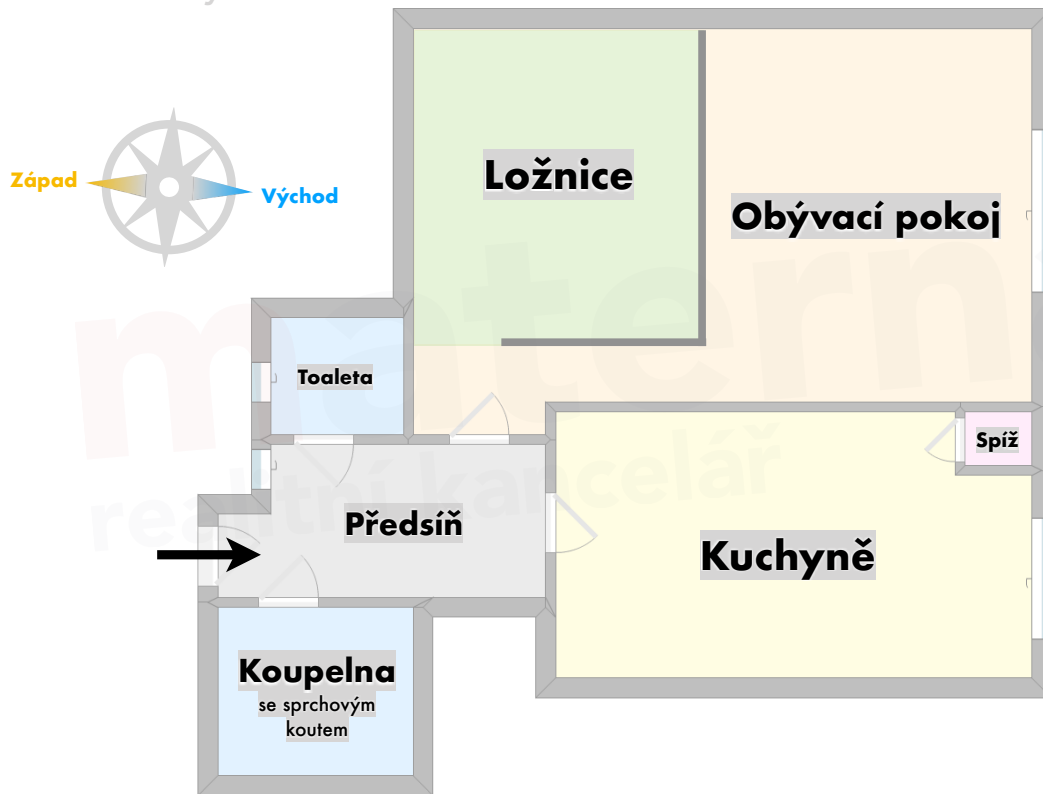

DM-270N  
orientační schéma bytu

DM-270N  
orientační rozměry bytu \*

\* měřeno běžným laserovým dálkoměrem (bez záruky)