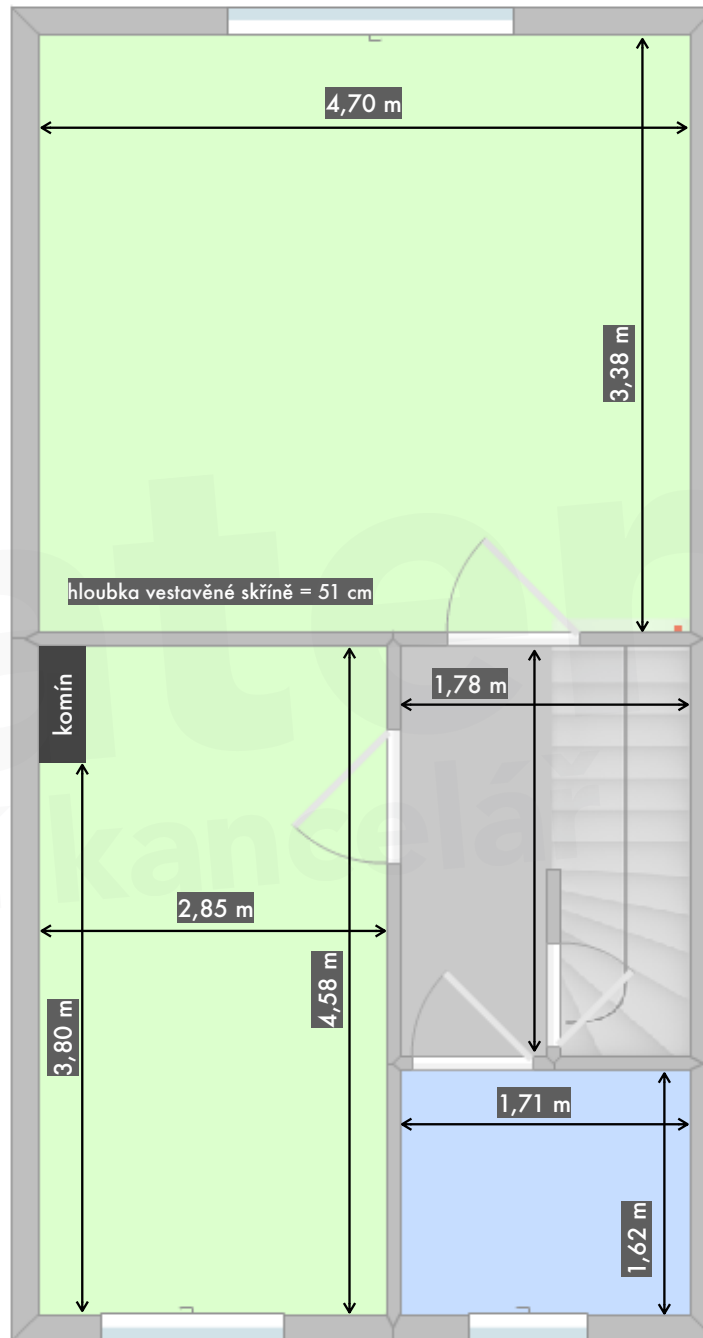

DM-209N

orientační rozměry 1. NP

DM-209N

orientační rozměry 2. NP

DM-209N

orientační rozměry půdy

DM-209N

situace podle katastrální mapy - orientační rozměry