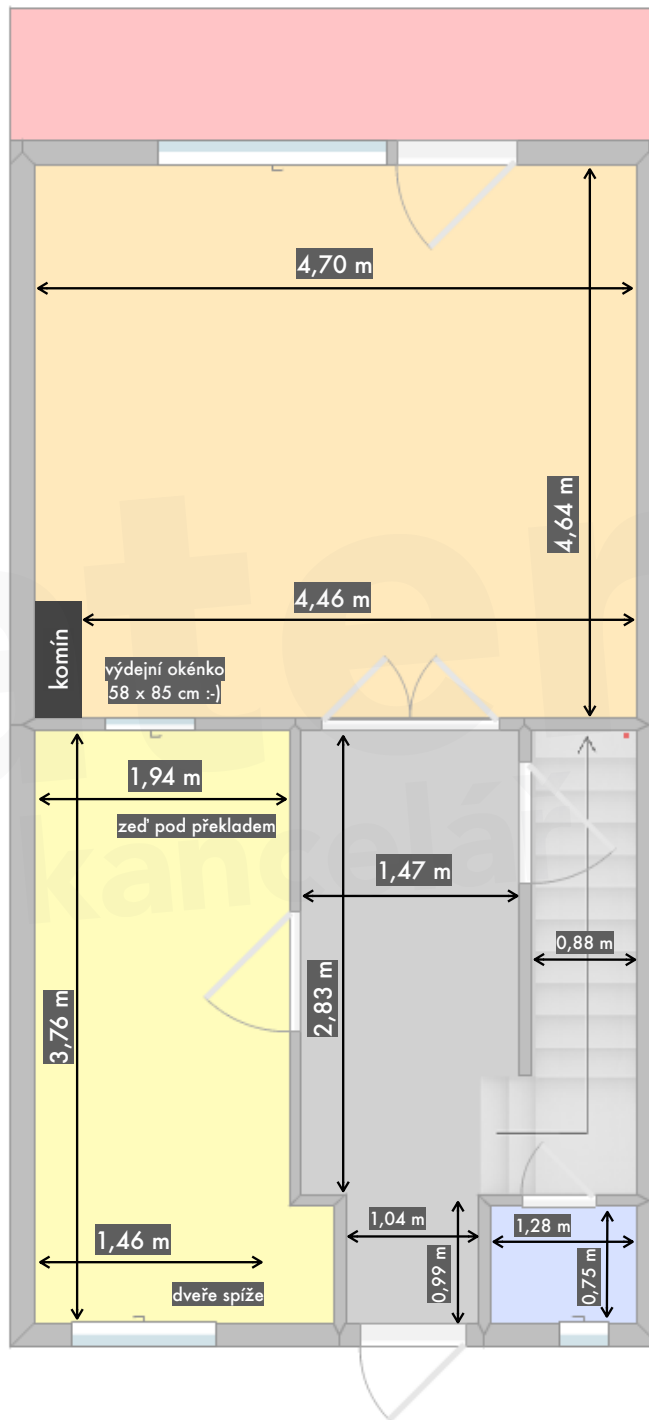

DM-209N

orientační rozměry 1. NP

DM-209N

orientační rozměry 2. NP

DM-209N

orientační rozměry půdy

DM-209N

situace podle katastrální mapy - orientační rozměry