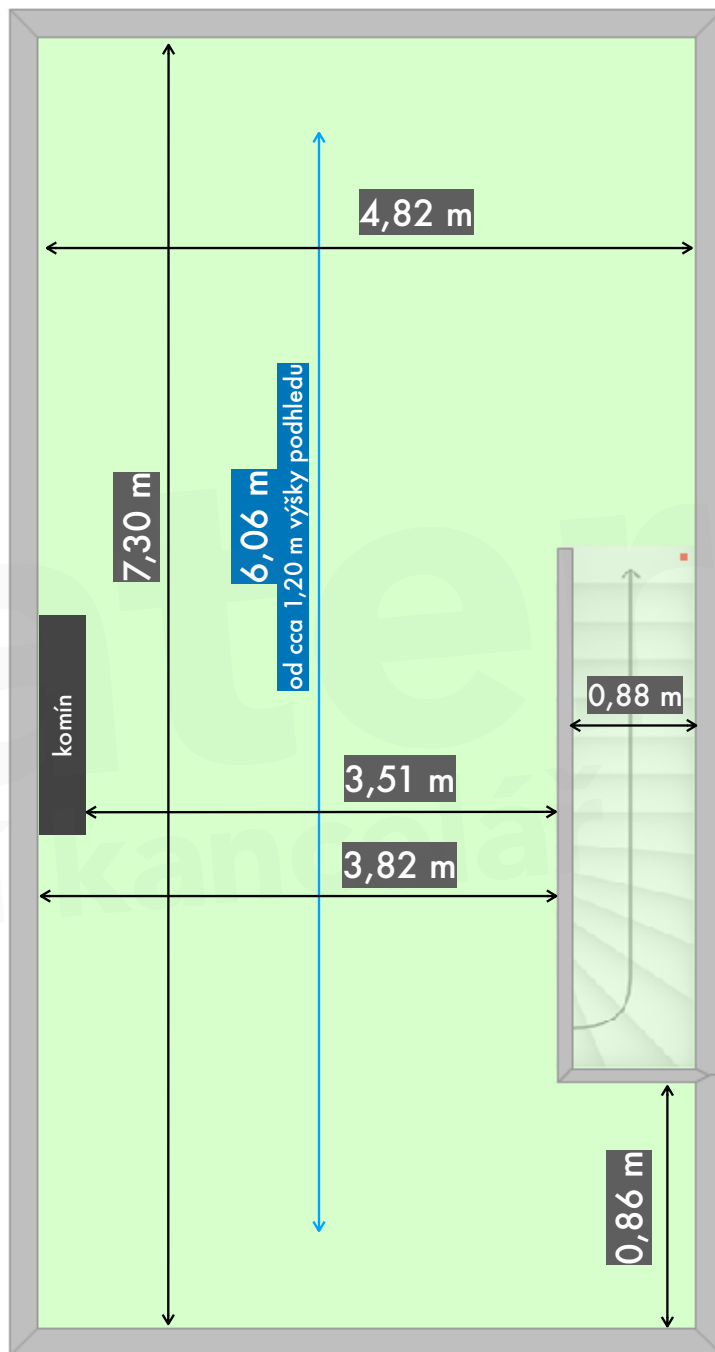

DM-209N

orientační rozměry 1. NP

DM-209N

orientační rozměry 2. NP

DM-209N

orientační rozměry půdy

DM-209N

situace podle katastrální mapy - orientační rozměry